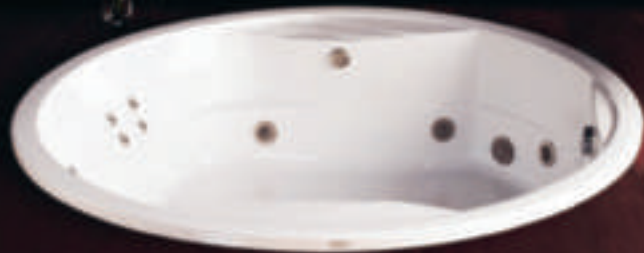

ICONS DESCRIPTION / DESCRIPTION DES ICONES

BATHTUB MASSAGE SYSTEMS / SYSTÈMES DE MASSAGE POUR BAIGNOIRE

OPTIONAL UPGRADES / EN OPTION

(See page 52 for system details | Voir page 52 pour plus d'information)

Water conscious products
Produit Éco
Utilisation raisonnable de l'eau

STANDARD COLOURS COULEURS STANDARDS

White, bone and biscuit.
Blanc os et biscuit.

Freestanding bathtubs are only available in white.
Les baignoires autoportantes sont disponibles en blanc seulement.

ZENITH

75DI35

75" x 35 3/4" x 18 1/4"
1905 x 908 x 464 mm
50 US Gal. | 189 L.

20

BE ZEN
BE SQUARE
See page 52 for details
C'EST ZEN
C'EST CARRÉ
Voir page 52 pour détails

Available Systems | Systèmes disponibles

Drop-in | Podium
White | Blanc

ORACLE

72RT72

70 1/4" x 70 1/4" x 20"
1785 x 1785 x 508 mm
165 US Gal. | 625 L.

Available Systems | Systèmes disponibles

Drop-in | Podium
White & biscuit | Blanc et biscuit